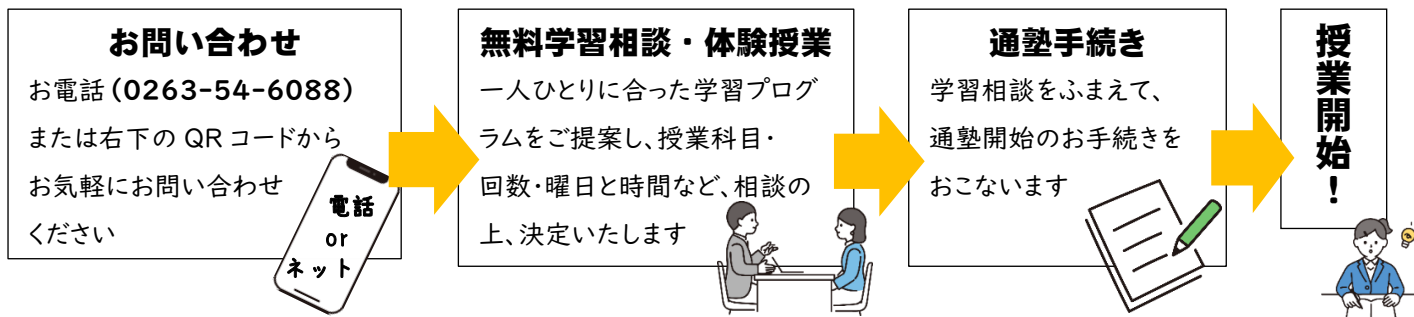

2026年度 個別指導 PASS 塩尻えんぱーく前校 時間割・料金表 (4/1～)

学年	コース	教科	曜日・時間帯	授業料(月額)		
				※諸経費 2,200 円含みます		
小4 小5 小6	完全 個別指導 (マンツーマン指導)	国語 算数 社会 理科 英語	火曜日～金曜日 時間は自由※ (土曜日也可・要相談)	1 教科	60分×週1回	18,300円
					80分×週1回	23,700円
		2 教科	60分×週2回	35,200円		
		80分×週2回	45,200円			
NEW! AI 個別コース ライト版 個別指導 (タブレット教材)	国語 算数 社会 理科 英語	木 17:00～17:45 または 木 17:55～18:40 (その他曜日・時間帯も可 要相談)	1 教科	45分×週1回	10,200円 (併用 5,600円)	
			2 教科	45分×週2回	16,200円 (併用 9,800円)	
中1 中2 中3	完全 個別指導 (マンツーマン指導)	国語 数学 社会 理科 英語	火曜日～金曜日 時間は自由※ (土曜日也可・要相談)	1 教科	60分×週1回	21,200円
					80分×週1回	26,200円
		2 教科	60分×週2回	40,200円		
		80分×週2回	50,200円			
NEW! AI 個別コース ライト版 個別指導 (タブレット教材)	国語 数学 社会 理科 英語	火 19:30～21:00 または 木 20:00～21:30 (その他曜日・時間帯も可 要相談)	1 教科	90分×週1回	14,200円 (併用 8,400円)	
			2 教科	90分×週2回	24,200円 (併用 15,400円)	
				AI 個別コースは90分の時間内で複数の教科も可能です お気軽にご相談ください		
高1 高2 高3	完全 個別指導 (マンツーマン指導)	数学 英語	火曜日～金曜日 時間は自由※ (土曜日也可・要相談)	1 教科	60分×週1回	23,200円
					80分×週1回	29,400円
		2 教科	60分×週2回	44,200円		
		80分×週2回	56,600円			
NEW! AI 個別コース ライト版 個別指導 (タブレット教材)	数学 英語	火 19:30～21:00 (その他曜日・時間帯も可 要相談)	1 教科	90分×週1回	14,200円	
			2 教科	90分×週2回	24,200円	

※混み合う時間帯は、お申し込み順となります

【通塾開始までの流れ】

- ■入会金・・・小学生 5,000 円 中学生 10,000 円 高校生 20,000 円→ **春の入会キャンペーン 4/28 まで入会金無料!**
- ■テキスト代はコースにより異なります。無料学習相談時に相談の上、決定いたします。
- ■体調不良・学校行事等で欠席の場合、事前にご連絡いただくと振替授業をおこないます。
- ■信学会学力テスト・模試、季節講習は申し込み制です。
- ■ご兄弟が同時に在籍の場合は、いずれも授業料を**毎月 10%割引**させていただきます。(集団・個別いずれも適用)
- ■集団授業と併用の方は、個別・集団それぞれの授業料を**毎月 10%割引**させていただきます。
- ■集団授業(小・中学生)と併用の方は、ライト版個別指導の授業料が( )内の料金となります。

▲無料体験のお申し込み▲