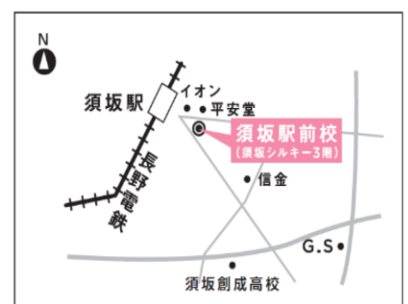

〔小6生対象〕 夏期講習 小6早期申込者限定
合格に近づく！夏の学習法はコレだ！！

1. 【内容】
- ①これからの効果的な学習法
  - ②重要事項の覚え方、暗記力UP法

6月20日(土)
12:50~13:50

〔中3生&保護者対象〕 長野県高校入試がまるわかり♪
親子で学ぶ長野県高校入試説明会

1. 【内容】
- ①高校入試の概要と学力テストから探る合格ライン
  - ②勝負の夏休みからの過ごし方、学習方法の秘訣

7月4日(土)
12:50~13:50

〔中3生対象〕 夏期講習 中3早期申込者限定
受験に向けた学習法と攻略講座

1. 【内容】
- ①受験に向けた学習法～集中力&計画力UP法～
  - ②ピンポイント攻略講座 ※下記講座より1講座を選択受講
    理科【飽和水蒸気量・湿度】 英語【長文読解・設問別攻略法】

7月4日(土)
14:10~16:00

君の努力も、花開く。
合格実績

詳しい合格実績は
こちら

〈模試受験者・季節講習のみの受講生は
含んでいません〉

高校入試(令和8年度入試) 計1,900名が合格！

須坂高校 63名 長野高校 64名 屋代高校 67名 上田高校 73名 松本深志高校 78名
中野西高校 7名 長野吉田高校 56名 長野西高校 52名 長野東高校 13名 長野商業高校 16名 長野工業高校 15名
長野南高校 11名 市立長野高校 11名 篠ノ井高校 28名 松代高校 2名 上田千曲高校 7名 上田染谷丘高校 60名
上田東高校 16名 小諸義塾高校 12名 岩村田高校 24名 野沢北高校 35名 野沢南高校 12名 諏訪清陵高校 11名
諏訪二葉高校 4名 岡谷南高校 4名 松本県ヶ丘高校 72名 松本美須ヶ丘高校 28名 松本蟻ヶ崎高校 54名
豊科高校 15名 大町岳陽高校 12名 長野工業高等専門学校(国立長野高専) 47名 他多数

中学入試(令和8年度入試)

信大附属長野中学校 32名 屋代高校附属中学校 19名 佐久長聖中学校 37名
信大附属松本中学校 12名 長野市立長野中学校 4名 長野日本大学中学校 14名 長野清泉女学院中学校 2名 松本秀峰中学校 8名 など

◇ 会場および受付場所 ◇

信学会ゼミナール 須坂駅前校

Tel/Fax **026-248-4488** 【mail】 zemisuzaka@shingakukai.org

〒382-0077 須坂市北横町1295-1 【HP】 <https://s02.shingakukai.or.jp/>

【受付】 火曜～土曜 14:00～19:00